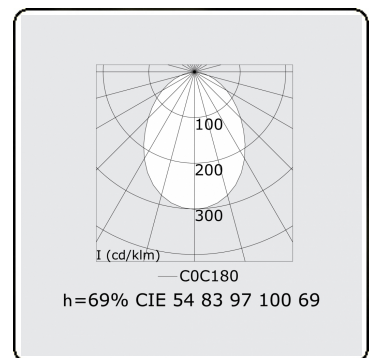

**Lichttechnische gegevens**

UGR	>19
CIE Fluxcode	54 83 97 100 69

**Afmetingen**

A	2530 mm
---	---------

**Opmerkingen**

Plafondarmatuur - Direct - HO 325mA - satiné - ANO

**ENERGY**

Verrijgbaar op aanvraag.