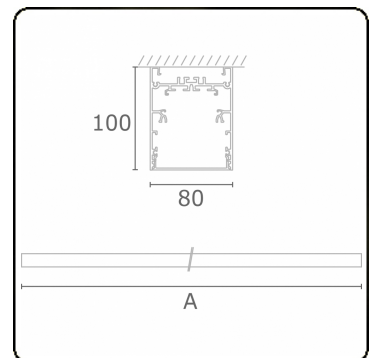

**Lichttechnische gegevens**

UGR	>19
CIE Fluxcode	54 83 97 100 69

**Afmetingen**

A	2530 mm
---	---------

**Opmerkingen**

Plafondarmatuur - Direct - HO 325mA - satiné - ANO

**ENERGY**

Verrijgbaar op aanvraag.