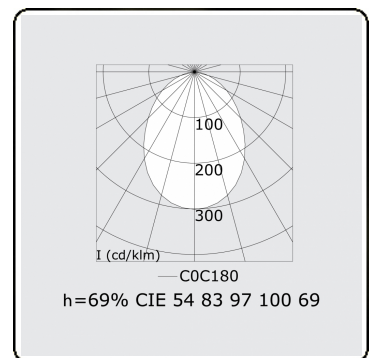

Lichttechnische gegevens

UGR	>19
CIE Fluxcode	54 83 97 100 69

Afmetingen

A	1130 mm
---	---------

Opmerkingen

Plafondarmatuur - Direct - HO 325mA - satiné - ANO

ENERGY

Verrijgbaar op aanvraag.