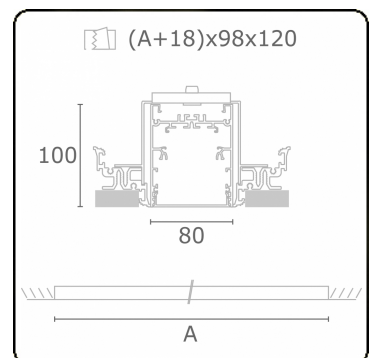

**Lichttechnische Daten**

UGR	>19
CIE Fluxcode	54 83 97 100 69

**Abmessungen**

A	2804 mm
---	---------

**Bemerkungen**

Einbauleuchte (randlos) - Direkt - HO 150mA - satiniert - RAL

**ENERGY**

Verrijgbaar op aanvraag.