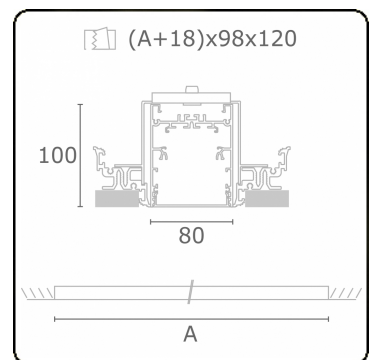

Lichttechnische Daten

UGR	>19
CIE Fluxcode	54 83 97 100 69

Abmessungen

A	2524 mm
---	---------

Bemerkungen

Einbauleuchte (randlos) - Direkt - HO 150mA - satiniert - RAL

ENERGY

A
 Verkrijgbaar op aanvraag.
B
 Disponible sur demande.
C
D
 Available on request.
E
F
 Auf Anfrage.
G