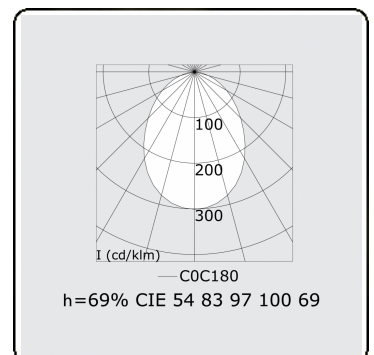

Lichttechnische Daten

UGR	>19
CIE Fluxcode	54 83 97 100 69

Abmessungen

A	2524 mm
---	---------

Bemerkungen

Einbauleuchte (randlos) - Direkt - HO 150mA - satiniert - RAL

ENERGY

A
 Verkrijgbaar op aanvraag.
B
 Disponible sur demande.
C
D
 Available on request.
E
F
 Auf Anfrage.
G