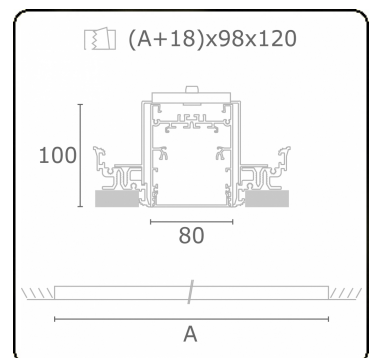

Photometric details

UGR	>19
CIE Fluxcode	54 83 97 100 69

Dimensions

A	2524 mm
---	---------

Remarks

Recessed luminaire (trimless) - Direct - HO 150mA - satin - RAL

ENERGY

Verkrijgbaar op aanvraag.