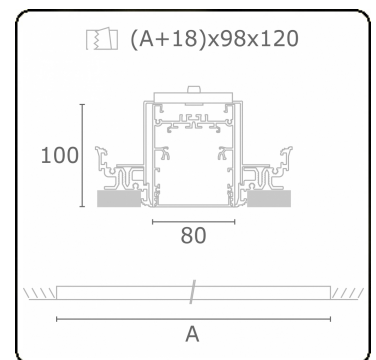

Lichttechnische Daten

UGR	>19
CIE Fluxcode	54 83 97 100 69

Abmessungen

A	1964 mm
---	---------

Bemerkungen

Einbauleuchte (randlos) - Direkt - HO 150mA - satiniert - RAL

ENERGY

Verkrijgbaar op aanvraag.