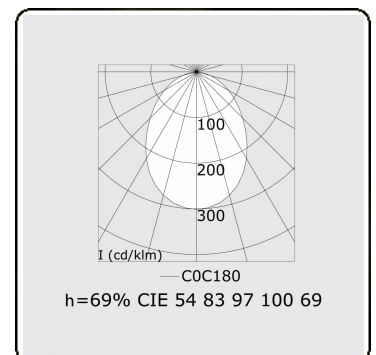

Lichttechnische Daten

UGR	>19
CIE Fluxcode	54 83 97 100 69

Abmessungen

A	1964 mm
---	---------

Bemerkungen

Einbauleuchte (randlos) - Direkt - HO 150mA - satiniert - RAL

ENERGY

Verkrijgbaar op aanvraag.