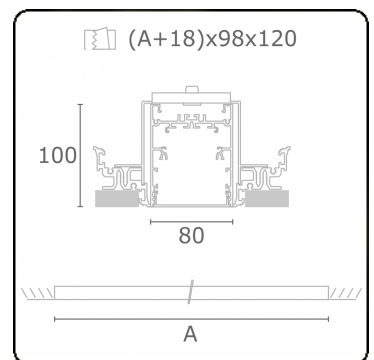

Lichttechnische gegevens

| | |
|--------------|-----------------|
| UGR | >19 |
| CIE Fluxcode | 54 83 97 100 69 |

Afmetingen

| | |
|---|---------|
| A | 1964 mm |
|---|---------|

Opmerkingen

Inbouwarmatuur (randloos) - Direct - HO 150mA - satiné - RAL