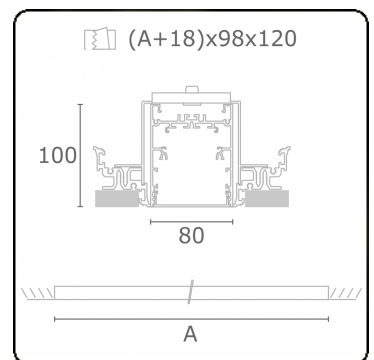

Photometric details

UGR	>19
CIE Fluxcode	54 83 97 100 69

Dimensions

A	1404 mm
---	---------

Remarks

Recessed luminaire (trimless) - Direct - HO 150mA - satin - RAL

ENERGY

A
 Verkrijgbaar op aanvraag.
B
 Disponible sur demande.
C
D
 Available on request.
E
F
 Auf Anfrage.
G