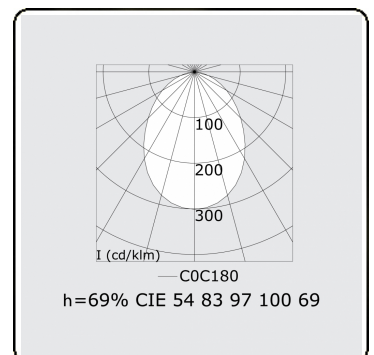

Photometric details

UGR	>19
CIE Fluxcode	54 83 97 100 69

Dimensions

A	1404 mm
---	---------

Remarks

Recessed luminaire (trimless) - Direct - HO 150mA - satin - RAL

ENERGY

A
 Verkrijgbaar op aanvraag.
B
 Disponible sur demande.
C
D
 Available on request.
E
F
 Auf Anfrage.
G