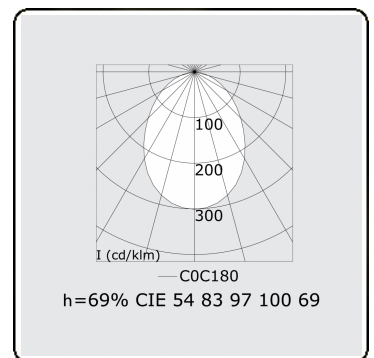

Lichttechnische Daten

UGR	>19
CIE Fluxcode	54 83 97 100 69

Abmessungen

A	1124 mm
---	---------

Bemerkungen

Einbauleuchte (randlos) - Direkt - HO 150mA - satiniert - RAL

ENERGY

Verrijgbaar op aanvraag.