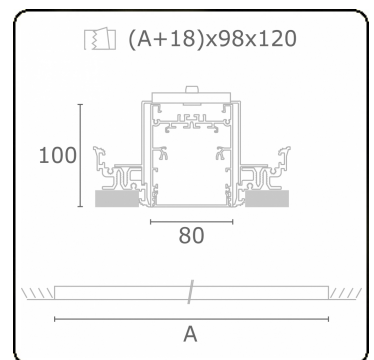

Lichttechnische Daten

UGR	>19
CIE Fluxcode	54 83 97 100 69

Abmessungen

A	1124 mm
---	---------

Bemerkungen

Einbauleuchte (randlos) - Direkt - HO 150mA - satiniert - RAL

ENERGY

Verrijgbaar op aanvraag.