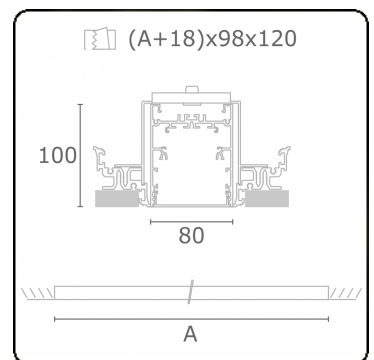

Lichttechnische gegevens

UGR	>19
CIE Fluxcode	54 83 97 100 69

Afmetingen

A	1124 mm
---	---------

Opmerkingen

Inbouwarmatuur (randloos) - Direct - HO 150mA - satiné - RAL

ENERGY

A
 Verkrijgbaar op aanvraag.
B
 Disponible sur demande.
C
D
 Available on request.
E
F
 Auf Anfrage.
G