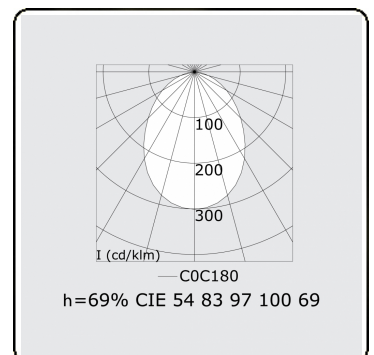

Lichttechnische gegevens

UGR	>19
CIE Fluxcode	54 83 97 100 69

Afmetingen

A	1124 mm
---	---------

Opmerkingen

Inbouwarmatuur (randloos) - Direct - HO 150mA - satiné - RAL

ENERGY

A
 Verkrijgbaar op aanvraag.
B
 Disponible sur demande.
C
D
 Available on request.
E
F
 Auf Anfrage.
G