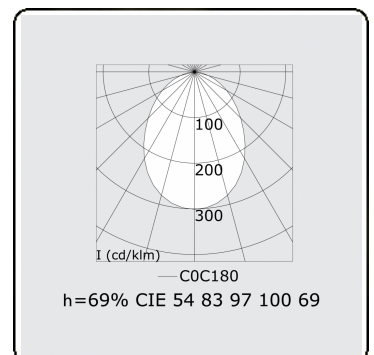

Lichttechnische Daten

UGR	>19
CIE Fluxcode	54 83 97 100 69

Abmessungen

A	2804 mm
---	---------

Bemerkungen

Einbauleuchte (randlos) - Direkt - HO 150mA - satiniert - RAL

ENERGY

Verrijgbaar op aanvraag.