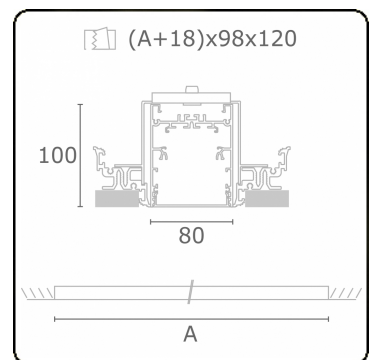

Lichttechnische Daten

UGR	>19
CIE Fluxcode	54 83 97 100 69

Abmessungen

A	2804 mm
---	---------

Bemerkungen

Einbauleuchte (randlos) - Direkt - HO 150mA - satiniert - RAL

ENERGY

Verrijgbaar op aanvraag.