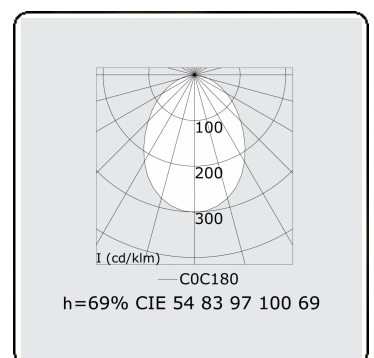

Lichttechnische Daten

UGR	>19
CIE Fluxcode	54 83 97 100 69

Abmessungen

A	1404 mm
---	---------

Bemerkungen

Einbauleuchte (randlos) - Direkt - HO 150mA - satiniert - RAL

ENERGY

Verrijgbaar op aanvraag.