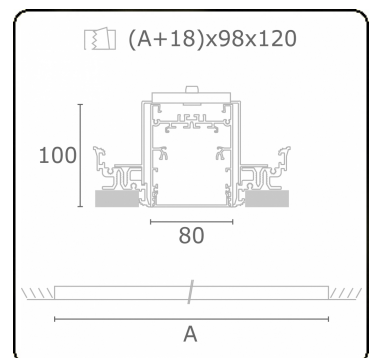

Photometric details

UGR	>19
CIE Fluxcode	54 83 97 100 69

Dimensions

A	1404 mm
---	---------

Remarks

Recessed luminaire (trimless) - Direct - HO 150mA - satin - RAL

ENERGY

A
 Verkrijgbaar op aanvraag.
B
 Disponible sur demande.
C
D
 Available on request.
E
F
 Auf Anfrage.
G