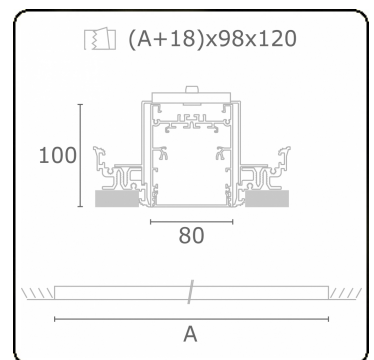

Lichttechnische gegevens

UGR	>19
CIE Fluxcode	54 83 97 100 69

Afmetingen

A	2804 mm
---	---------

Opmerkingen

Inbouwarmatuur (randloos) - Direct - HO 150mA - satiné - RAL

ENERGY

Verrijgbaar op aanvraag.