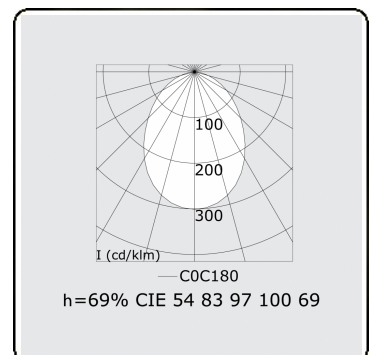

Lichttechnische gegevens

UGR	>19
CIE Fluxcode	54 83 97 100 69

Afmetingen

A	2804 mm
---	---------

Opmerkingen

Inbouwarmatuur (randloos) - Direct - HO 150mA - satiné - RAL

ENERGY

Verrijgbaar op aanvraag.