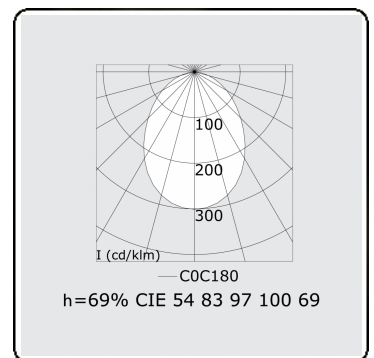

**Photometric details**

UGR	>19
CIE Fluxcode	54 83 97 100 69

**Dimensions**

A	2524 mm
---	---------

**Remarks**

Recessed luminaire (trimless) - Direct - HO 150mA - satin - RAL

**ENERGY**

Verrijgbaar op aanvraag.