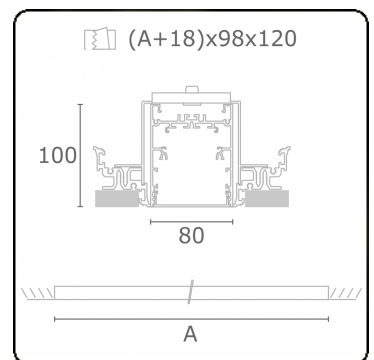

Photometric details

UGR	>19
CIE Fluxcode	54 83 97 100 69

Dimensions

A	2244 mm
---	---------

Remarks

Recessed luminaire (trimless) - Direct - HO 150mA - satin - RAL

ENERGY

A
 Verkrijgbaar op aanvraag.
B
 Disponible sur demande.
C
D
 Available on request.
E
F
 Auf Anfrage.
G