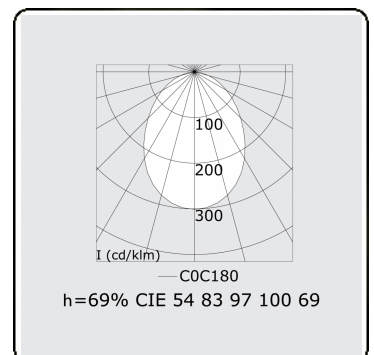

Photometric details

UGR	>19
CIE Fluxcode	54 83 97 100 69

Dimensions

A	2244 mm
---	---------

Remarks

Recessed luminaire (trimless) - Direct - HO 150mA - satin - RAL

ENERGY

A
 Verkrijgbaar op aanvraag.
B
 Disponible sur demande.
C
D
 Available on request.
E
F
 Auf Anfrage.
G