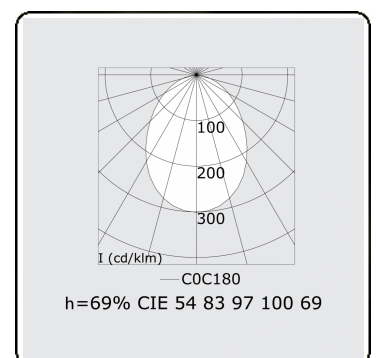

**Lichttechnische gegevens**

UGR	>19
CIE Fluxcode	54 83 97 100 69

**Afmetingen**

A	2804 mm
---	---------

**Opmerkingen**

Inbouwarmatuur (randloos) - Direct - HO 150mA - satiné - RAL

**ENERGY**

Verrijgbaar op aanvraag.