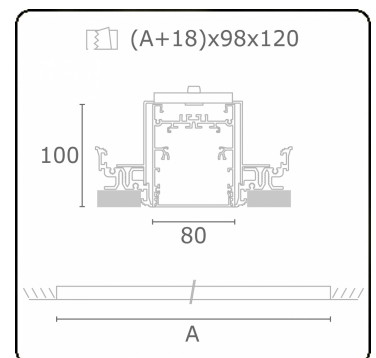

**Lichttechnische gegevens**

UGR	>19
CIE Fluxcode	54 83 97 100 69

**Afmetingen**

A	2804 mm
---	---------

**Opmerkingen**

Inbouwarmatuur (randloos) - Direct - HO 150mA - satiné - RAL

**ENERGY**

Verrijgbaar op aanvraag.