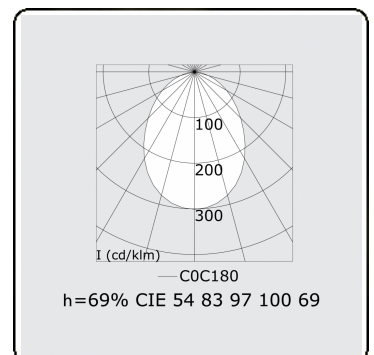

Lichttechnische gegevens

UGR	>19
CIE Fluxcode	54 83 97 100 69

Afmetingen

A	2524 mm
---	---------

Opmerkingen

Inbouwarmatuur (randloos) - Direct - HO 150mA - satiné - RAL

ENERGY

A
 Verkrijgbaar op aanvraag.
B
 Disponible sur demande.
C
D
 Available on request.
E
F
 Auf Anfrage.
G