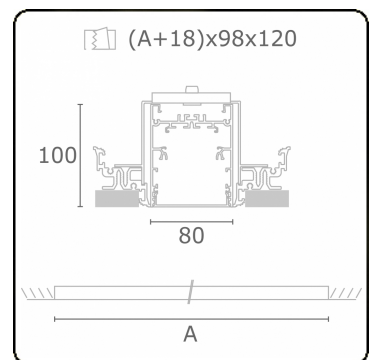

Lichttechnische Daten

UGR	>19
CIE Fluxcode	54 83 97 100 69

Abmessungen

A	1964 mm
---	---------

Bemerkungen

Einbauleuchte (randlos) - Direkt - HO 150mA - satiniert - RAL

ENERGY

Verrijgbaar op aanvraag.