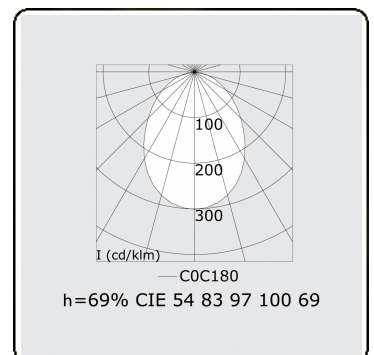

Lichttechnische Daten

UGR	>19
CIE Fluxcode	54 83 97 100 69

Abmessungen

A	1964 mm
---	---------

Bemerkungen

Einbauleuchte (randlos) - Direkt - HO 150mA - satiniert - RAL

ENERGY

Verrijgbaar op aanvraag.