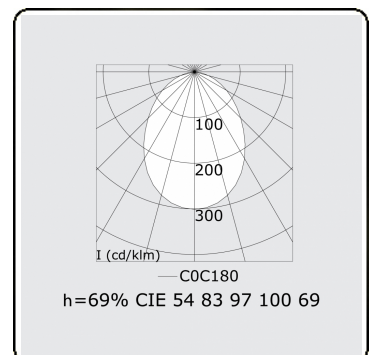

Lichttechnische Daten

UGR	>19
CIE Fluxcode	54 83 97 100 69

Abmessungen

A	1684 mm
---	---------

Bemerkungen

Einbauleuchte (randlos) - Direkt - HO 150mA - satiniert - RAL

ENERGY

Verrijgbaar op aanvraag.