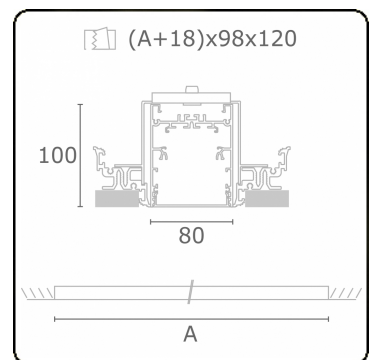

Photometric details

UGR	>19
CIE Fluxcode	54 83 97 100 69

Dimensions

A	1684 mm
---	---------

Remarks

Recessed luminaire (trimless) - Direct - HO 150mA - satin - RAL

ENERGY

A
 Verkrijgbaar op aanvraag.
B
 Disponible sur demande.
C
D
 Available on request.
E
F
 Auf Anfrage.
G