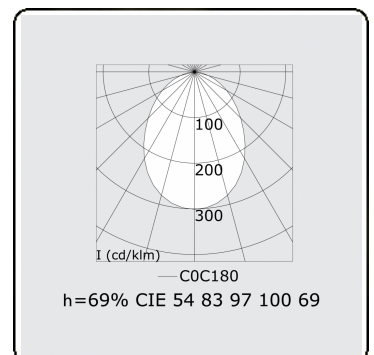

Photometric details

UGR	>19
CIE Fluxcode	54 83 97 100 69

Dimensions

A	1684 mm
---	---------

Remarks

Recessed luminaire (trimless) - Direct - HO 150mA - satin - RAL

ENERGY

A
 Verkrijgbaar op aanvraag.
B
 Disponible sur demande.
C
D
 Available on request.
E
F
 Auf Anfrage.
G