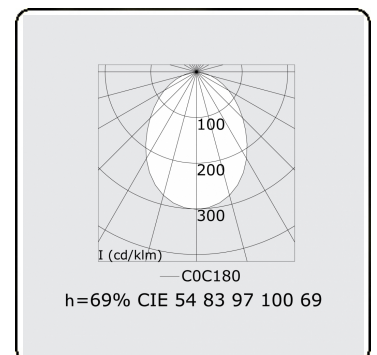

Lichttechnische Daten

UGR	>19
CIE Fluxcode	54 83 97 100 69

Abmessungen

A	1404 mm
---	---------

Bemerkungen

Einbauleuchte (randlos) - Direkt - HO 150mA - satiniert - RAL

ENERGY

Verkrijgbaar op aanvraag.