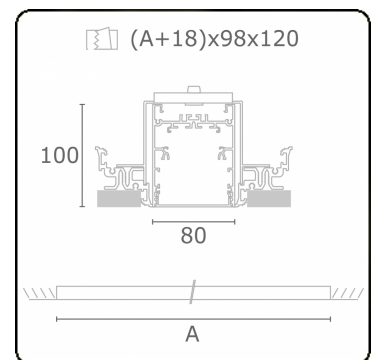

Lichttechnische Daten

UGR	>19
CIE Fluxcode	54 83 97 100 69

Abmessungen

A	1404 mm
---	---------

Bemerkungen

Einbauleuchte (randlos) - Direkt - HO 150mA - satiniert - RAL

ENERGY

Verkrijgbaar op aanvraag.