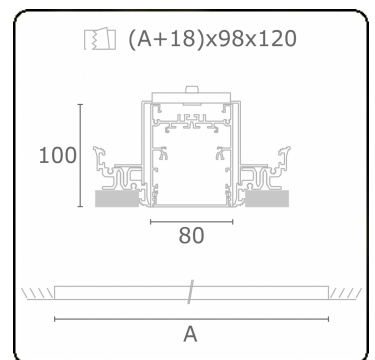

**Photometric details**

UGR	>19
CIE Fluxcode	54 83 97 100 69

**Dimensions**

A	1124 mm
---	---------

**Remarks**

Recessed luminaire (trimless) - Direct - HO 150mA - satin - RAL

**ENERGY**

A  
 Verkrijgbaar op aanvraag.  
B  
 Disponible sur demande.  
C  
D  
 Available on request.  
E  
F  
 Auf Anfrage.  
G