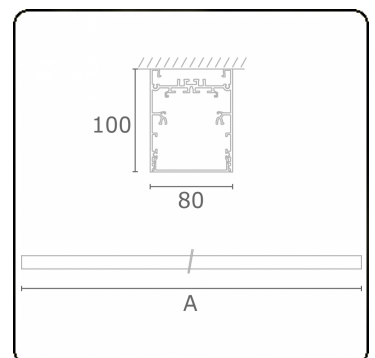

Photometric details

UGR	>19
CIE Fluxcode	54 83 97 100 69

Dimensions

A	1410 mm
---	---------

Remarks

Ceiling luminaire - Direct - HO 150mA - satin - RAL

ENERGY

Verrijgbaar op aanvraag.