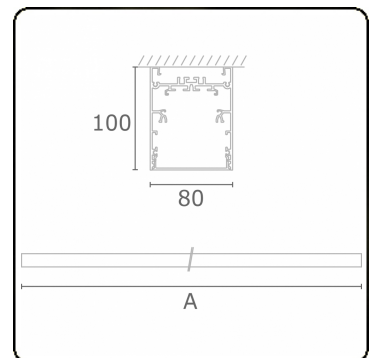

Lichttechnische gegevens

UGR	>19
CIE Fluxcode	54 83 97 100 69

Afmetingen

A	1410 mm
---	---------

Opmerkingen

Plafondarmatuur - Direct - HO 150mA - satiné - RAL

ENERG

Verrijgbaar op aanvraag.