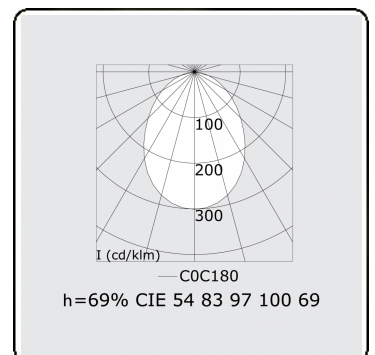

Lichttechnische gegevens

UGR	>19
CIE Fluxcode	54 83 97 100 69

Afmetingen

A	1410 mm
---	---------

Opmerkingen

Plafondarmatuur - Direct - HO 150mA - satiné - RAL

ENERG

Verrijgbaar op aanvraag.