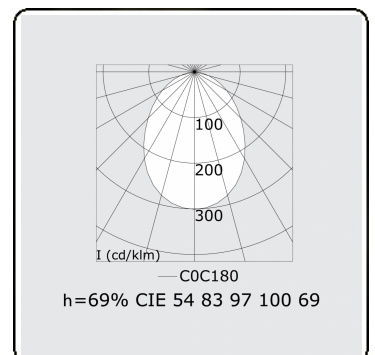

**Lichttechnische Daten**

UGR	>19
CIE Fluxcode	54 83 97 100 69

**Abmessungen**

A	1130 mm
---	---------

**Bemerkungen**

Deckenleuchte - Direkt - HO 150mA - satiniert - RAL

**ENERGY**

A  
 Verkrijgbaar op aanvraag.  
B  
 Disponible sur demande.  
C  
D  
 Available on request.  
E  
 Auf Anfrage.  
F  
G