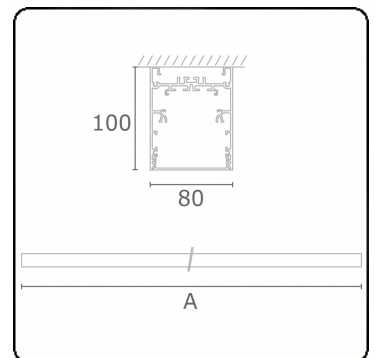

**Lichttechnische Daten**

UGR	>19
CIE Fluxcode	54 83 97 100 69

**Abmessungen**

A	1130 mm
---	---------

**Bemerkungen**

Deckenleuchte - Direkt - HO 150mA - satiniert - RAL

**ENERGY**

A  
 Verkrijgbaar op aanvraag.  
B  
 Disponible sur demande.  
C  
D  
 Available on request.  
E  
 Auf Anfrage.  
F  
G