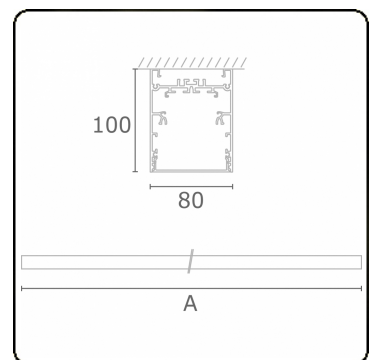

Lichttechnische gegevens

| | |
|--------------|-----------------|
| UGR | >19 |
| CIE Fluxcode | 54 83 97 100 69 |

Afmetingen

| | |
|---|---------|
| A | 1130 mm |
|---|---------|

Opmerkingen

Plafondarmatuur - Direct - HO 150mA - satiné - RAL