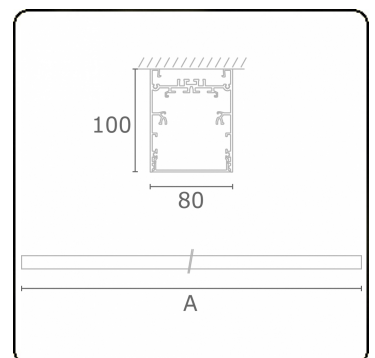

Photometric details

UGR	>19
CIE Fluxcode	54 83 97 100 69

Dimensions

A	2810 mm
---	---------

Remarks

Ceiling luminaire - Direct - HO 150mA - satin - RAL

ENERGY

Verrijgbaar op aanvraag.