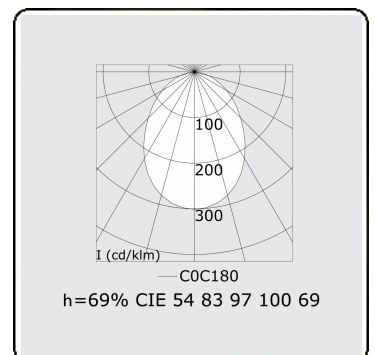

**Lichttechnische Daten**

UGR	>19
CIE Fluxcode	54 83 97 100 69

**Abmessungen**

A	1130 mm
---	---------

**Bemerkungen**

Deckenleuchte - Direkt - HO 150mA - satiniert - RAL

**ENERGY**

Verrijgbaar op aanvraag.