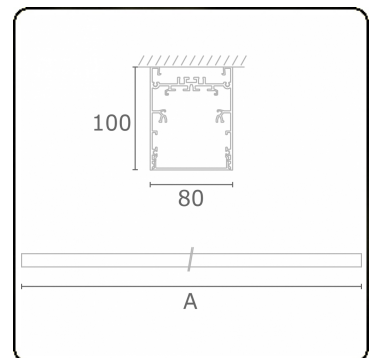

**Lichttechnische Daten**

UGR	>19
CIE Fluxcode	54 83 97 100 69

**Abmessungen**

A	1130 mm
---	---------

**Bemerkungen**

Deckenleuchte - Direkt - HO 150mA - satiniert - RAL

**ENERGY**

Verrijgbaar op aanvraag.