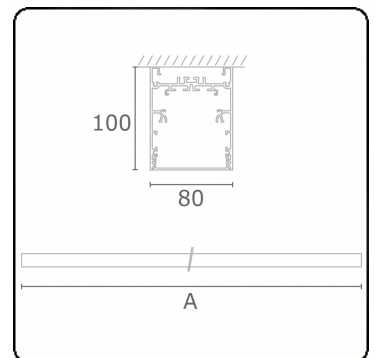

**Lichttechnische Daten**

UGR	>19
CIE Fluxcode	54 83 97 100 69

**Abmessungen**

A	2810 mm
---	---------

**Bemerkungen**

Deckenleuchte - Direkt - HO 150mA - satiniert - RAL

**ENERGY**

Verrijgbaar op aanvraag.