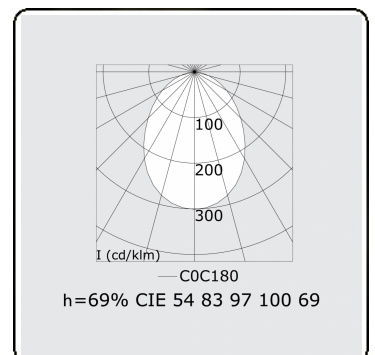

**Lichttechnische Daten**

UGR	>19
CIE Fluxcode	54 83 97 100 69

**Abmessungen**

A	2810 mm
---	---------

**Bemerkungen**

Deckenleuchte - Direkt - HO 150mA - satiniert - RAL

**ENERGY**

Verrijgbaar op aanvraag.