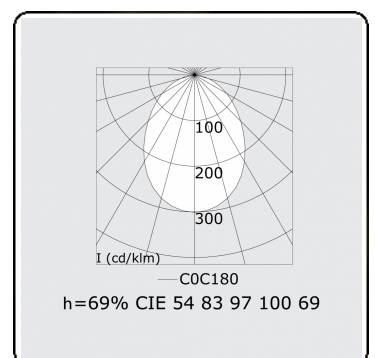

Lichttechnische gegevens

UGR	>19
CIE Fluxcode	54 83 97 100 69

Afmetingen

A	2810 mm
---	---------

Opmerkingen

Plafondarmatuur - Direct - HO 150mA - satiné - RAL

ENERGY

Verrijgbaar op aanvraag.