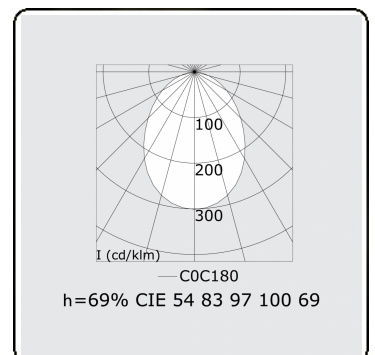

Lichttechnische Daten

UGR	>19
CIE Fluxcode	54 83 97 100 69

Abmessungen

A	2530 mm
---	---------

Bemerkungen

Deckenleuchte - Direkt - HO 150mA - satiniert - RAL

ENERGY

Verrijgbaar op aanvraag.