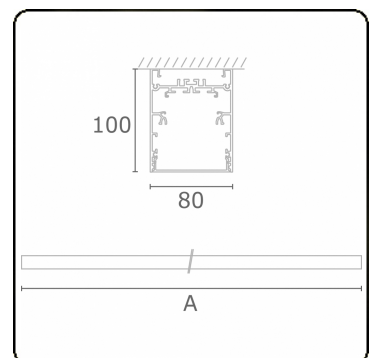

Lichttechnische Daten

UGR	>19
CIE Fluxcode	54 83 97 100 69

Abmessungen

A	2530 mm
---	---------

Bemerkungen

Deckenleuchte - Direkt - HO 150mA - satiniert - RAL

ENERGY

Verrijgbaar op aanvraag.