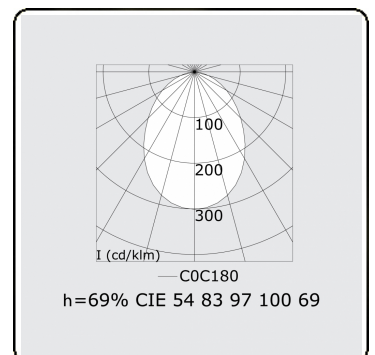

Lichttechnische gegevens

UGR	>19
CIE Fluxcode	54 83 97 100 69

Afmetingen

A	2250 mm
---	---------

Opmerkingen

Plafondarmatuur - Direct - HO 150mA - satiné - RAL

ENERGY

Verrijgbaar op aanvraag.