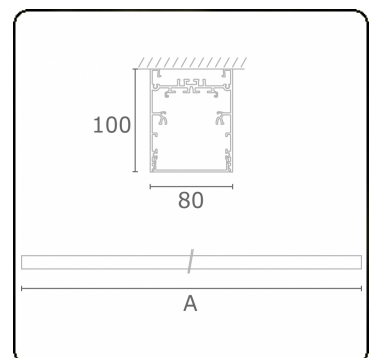

Lichttechnische gegevens

UGR	>19
CIE Fluxcode	54 83 97 100 69

Afmetingen

A	2250 mm
---	---------

Opmerkingen

Plafondarmatuur - Direct - HO 150mA - satiné - RAL

ENERGY

Verrijgbaar op aanvraag.