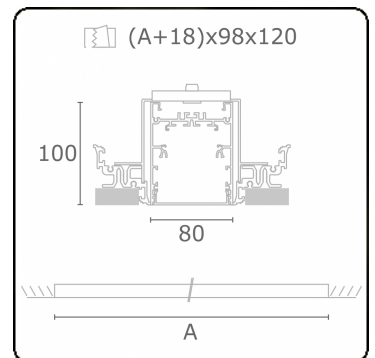

Electric details

Protection class	I
Supply	230V
Control gear box	Current driver DALI/TD

Lamp details

Lamptype	LED 4000K
Wattage	3,2W
Gross luminous flux	6700
Luminaire power	35,2W
Number	10
Lifetime LED module	L80/B10 > 72000h
Color tolerance	MacAdam 3
CRI	>80

Photometric details

UGR	>19
CIE Fluxcode	54 83 97 100 69

Dimensions

A	2804 mm
---	---------

Remarks

Recessed luminaire (trimless) - Direct - HO 150mA - satin - ANO

ENERGY

A
 Verkrijgbaar op aanvraag.
B
 Disponible sur demande.
C
D
 Available on request.
E
F
 Auf Anfrage.
G