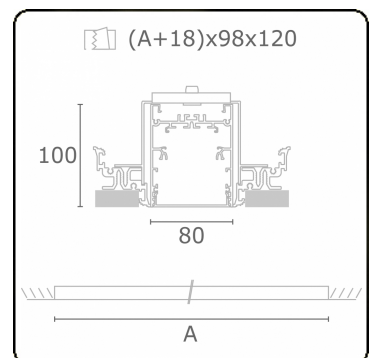

Lichttechnische gegevens

UGR	>19
CIE Fluxcode	54 83 97 100 69

Afmetingen

A	2804 mm
---	---------

Opmerkingen

Inbouwarmatuur (randloos) - Direct - HO 150mA - satiné - ANO

ENERG

Verrijgbaar op aanvraag.