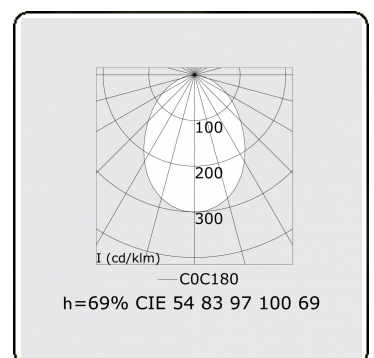

Lichttechnische gegevens

UGR	>19
CIE Fluxcode	54 83 97 100 69

Afmetingen

A	2804 mm
---	---------

Opmerkingen

Inbouwarmatuur (randloos) - Direct - HO 150mA - satiné - ANO

ENERG

Verrijgbaar op aanvraag.