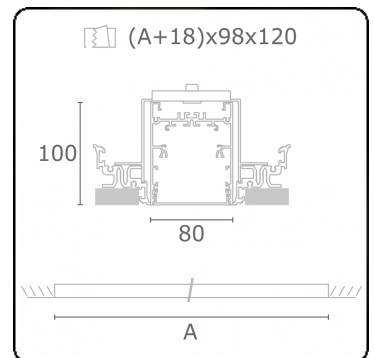

**Lichttechnische Daten**

UGR	>19
CIE Fluxcode	54 83 97 100 69

**Abmessungen**

A	2524 mm
---	---------

**Bemerkungen**

Einbauleuchte (randlos) - Direkt - HO 150mA - satiniert - ANO

**ENERGY**

A  
 Verkrijgbaar op aanvraag.  
B  
 Disponible sur demande.  
C  
D  
 Available on request.  
E  
F  
 Auf Anfrage.  
G