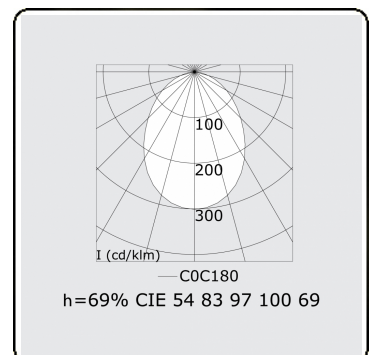

**Lichttechnische Daten**

UGR	>19
CIE Fluxcode	54 83 97 100 69

**Abmessungen**

A	2524 mm
---	---------

**Bemerkungen**

Einbauleuchte (randlos) - Direkt - HO 150mA - satiniert - ANO

**ENERGY**

A  
 Verkrijgbaar op aanvraag.  
B  
 Disponible sur demande.  
C  
D  
 Available on request.  
E  
F  
 Auf Anfrage.  
G