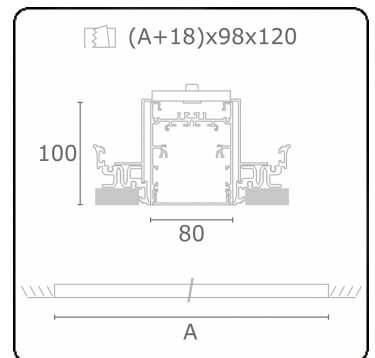

Photometric details

UGR	>19
CIE Fluxcode	54 83 97 100 69

Dimensions

A	2524 mm
---	---------

Remarks

Recessed luminaire (trimless) - Direct - HO 150mA - satin - ANO

ENERGY

Verrijgbaar op aanvraag.