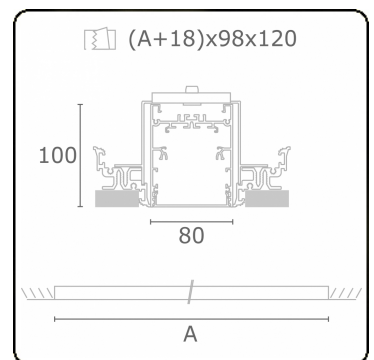

Lichttechnische gegevens

UGR	>19
CIE Fluxcode	54 83 97 100 69

Afmetingen

A	2244 mm
---	---------

Opmerkingen

Inbouwarmatuur (randloos) - Direct - HO 150mA - satiné - ANO

ENERGY

A
 Verkrijgbaar op aanvraag.
B
 Disponible sur demande.
C
D
 Available on request.
E
F
 Auf Anfrage.
G