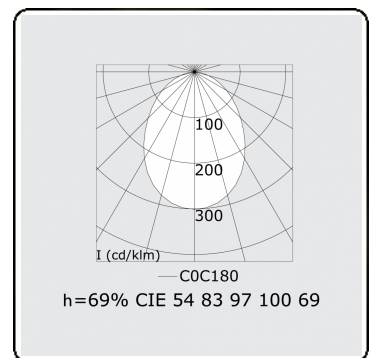

Lichttechnische gegevens

UGR	>19
CIE Fluxcode	54 83 97 100 69

Afmetingen

A	2244 mm
---	---------

Opmerkingen

Inbouwarmatuur (randloos) - Direct - HO 150mA - satiné - ANO

ENERGY

A
 Verkrijgbaar op aanvraag.
B
 Disponible sur demande.
C
D
 Available on request.
E
F
 Auf Anfrage.
G