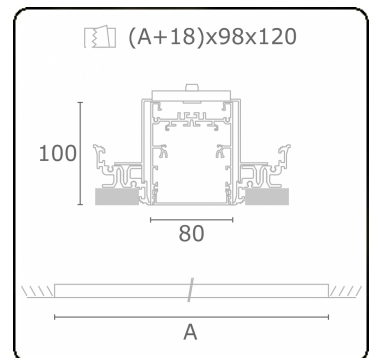

Lichttechnische gegevens

UGR	>19
CIE Fluxcode	54 83 97 100 69

Afmetingen

A	1404 mm
---	---------

Opmerkingen

Inbouwarmatuur (randloos) - Direct - HO 150mA - satiné - ANO

ENERGY

Verrijgbaar op aanvraag.