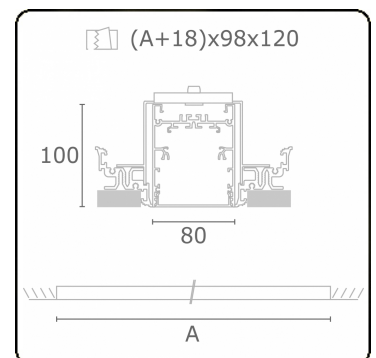

Lichttechnische gegevens

UGR	>19
CIE Fluxcode	54 83 97 100 69

Afmetingen

A	2524 mm
---	---------

Opmerkingen

Inbouwarmatuur (randloos) - Direct - HO 150mA - satiné - ANO

ENERGY

A
 Verkrijgbaar op aanvraag.
B
 Disponible sur demande.
C
D
 Available on request.
E
F
 Auf Anfrage.
G