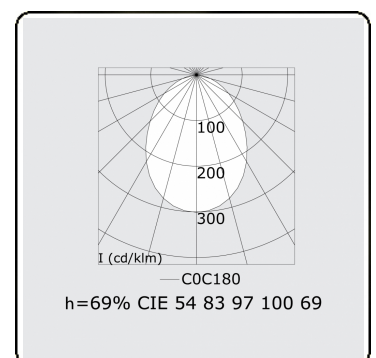

Elektrische Gegevens

Veiligheidsklasse	I
Voeding	230V
Voorschakelapparaat	Stroomvoeding

Lampgegevens

Lamptype	LED 4000K
Wattage	3,2W
Bruto lichtstroom	6030
Armatuur vermogen	31,7W
Aantal	9
Levensduur LED module	L80/B10 > 72000h
Kleurtolerantie	MacAdam 3
CRI	>80

Lichttechnische gegevens

UGR	>19
CIE Fluxcode	54 83 97 100 69

Afmetingen

A	2524 mm
---	---------

Opmerkingen

Inbouwarmatuur (randloos) - Direct - HO 150mA - satiné - ANO

ENERGY

A
 Verkrijgbaar op aanvraag.
B
 Disponible sur demande.
C
D
 Available on request.
E
F
 Auf Anfrage.
G