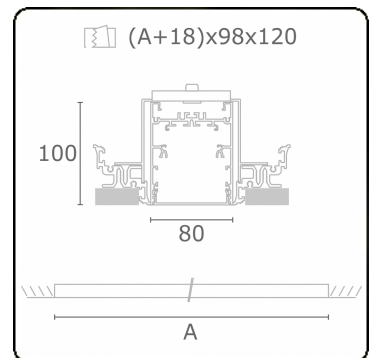

Lichttechnische Daten

UGR	>19
CIE Fluxcode	54 83 97 100 69

Abmessungen

A	2244 mm
---	---------

Bemerkungen

Einbauleuchte (randlos) - Direkt - HO 150mA - satiniert - ANO

ENERGY

Verrijgbaar op aanvraag.