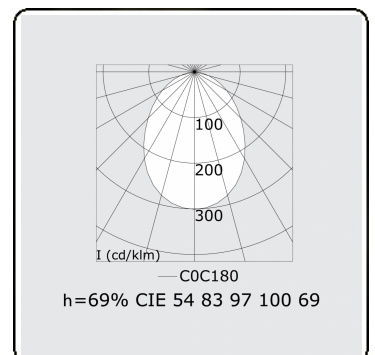

Electric details

Protection class	I
Supply	230V
Control gear box	Current driver

Lamp details

Lamptype	LED 4000K
Wattage	3,2W
Gross luminous flux	5360
Luminaire power	28,2W
Number	8
Lifetime LED module	L80/B10 > 72000h
Color tolerance	MacAdam 3
CRI	>80

Photometric details

UGR	>19
CIE Fluxcode	54 83 97 100 69

Dimensions

A	2244 mm
---	---------

Remarks

Recessed luminaire (trimless) - Direct - HO 150mA - satin - ANO

ENERGY

A
 Verkrijgbaar op aanvraag.
B
 Disponible sur demande.
C
D
 Available on request.
E
F
 Auf Anfrage.
G