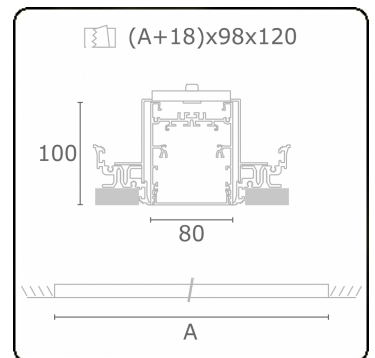

Lichttechnische gegevens

UGR	>19
CIE Fluxcode	54 83 97 100 69

Afmetingen

A	2244 mm
---	---------

Opmerkingen

Inbouwarmatuur (randloos) - Direct - HO 150mA - satiné - ANO

ENERGY

A
 Verkrijgbaar op aanvraag.
B
 Disponible sur demande.
C
D
 Available on request.
E
F
 Auf Anfrage.
G