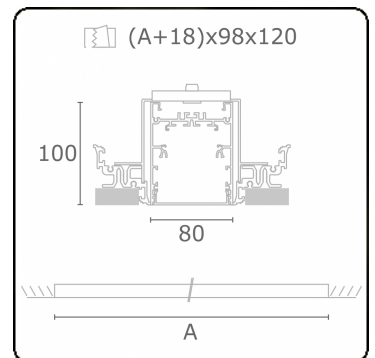

**Photometric details**

UGR	>19
CIE Fluxcode	54 83 97 100 69

**Dimensions**

A	1964 mm
---	---------

**Remarks**

Recessed luminaire (trimless) - Direct - HO 150mA - satin - ANO

**ENERGY**

A  
 Verkrijgbaar op aanvraag.  
B  
 Disponible sur demande.  
C  
D  
 Available on request.  
E  
F  
 Auf Anfrage.  
G