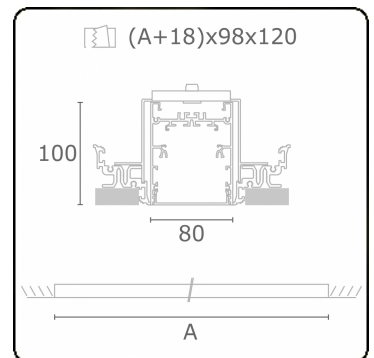

Lichttechnische gegevens

UGR	>19
CIE Fluxcode	54 83 97 100 69

Afmetingen

A	1404 mm
---	---------

Opmerkingen

Inbouwarmatuur (randloos) - Direct - HO 150mA - satiné - ANO

ENERGY

Verrijgbaar op aanvraag.