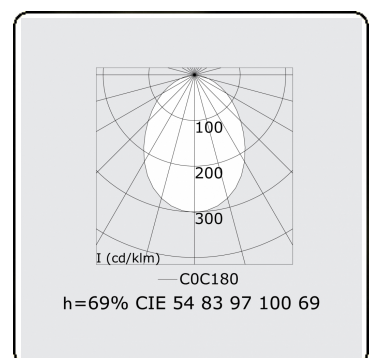

Lichttechnische gegevens

UGR	>19
CIE Fluxcode	54 83 97 100 69

Afmetingen

A	1124 mm
---	---------

Opmerkingen

Inbouwarmatuur (randloos) - Direct - HO 150mA - satiné - ANO

ENERGY

Verrijgbaar op aanvraag.