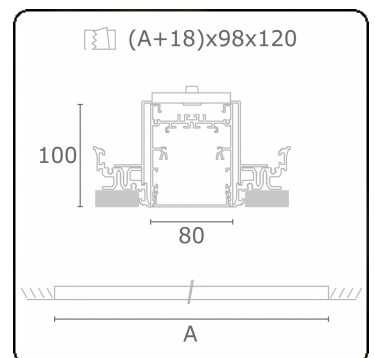

Lichttechnische gegevens

UGR	>19
CIE Fluxcode	54 83 97 100 69

Afmetingen

A	1124 mm
---	---------

Opmerkingen

Inbouwarmatuur (randloos) - Direct - HO 150mA - satiné - ANO

ENERGY

Verrijgbaar op aanvraag.