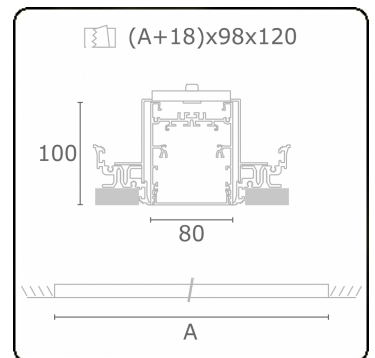

Photometric details

UGR	>19
CIE Fluxcode	54 83 97 100 69

Dimensions

A	2244 mm
---	---------

Remarks

Recessed luminaire (trimless) - Direct - HO 150mA - satin - ANO

ENERGY

Verrijgbaar op aanvraag.