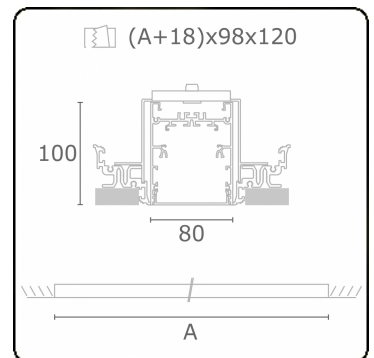

Lichttechnische Daten

UGR	>19
CIE Fluxcode	54 83 97 100 69

Abmessungen

A	1964 mm
---	---------

Bemerkungen

Einbauleuchte (randlos) - Direkt - HO 150mA - satiniert - ANO

ENERGY

Verrijgbaar op aanvraag.