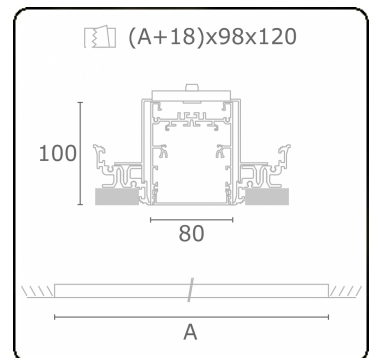

**Lichttechnische gegevens**

UGR	>19
CIE Fluxcode	54 83 97 100 69

**Afmetingen**

A	1684 mm
---	---------

**Opmerkingen**

Inbouwarmatuur (randloos) - Direct - HO 150mA - satiné - ANO

**ENERGY**

Verrijgbaar op aanvraag.