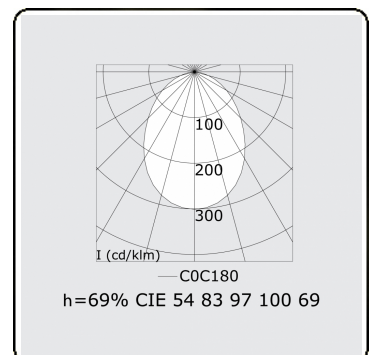

Photometric details

UGR	>19
CIE Fluxcode	54 83 97 100 69

Dimensions

A	1124 mm
---	---------

Remarks

Recessed luminaire (trimless) - Direct - HO 150mA - satin - ANO

ENERGY

A
 Verkrijgbaar op aanvraag.
B
 Disponible sur demande.
C
D
 Available on request.
E
F
 Auf Anfrage.
G